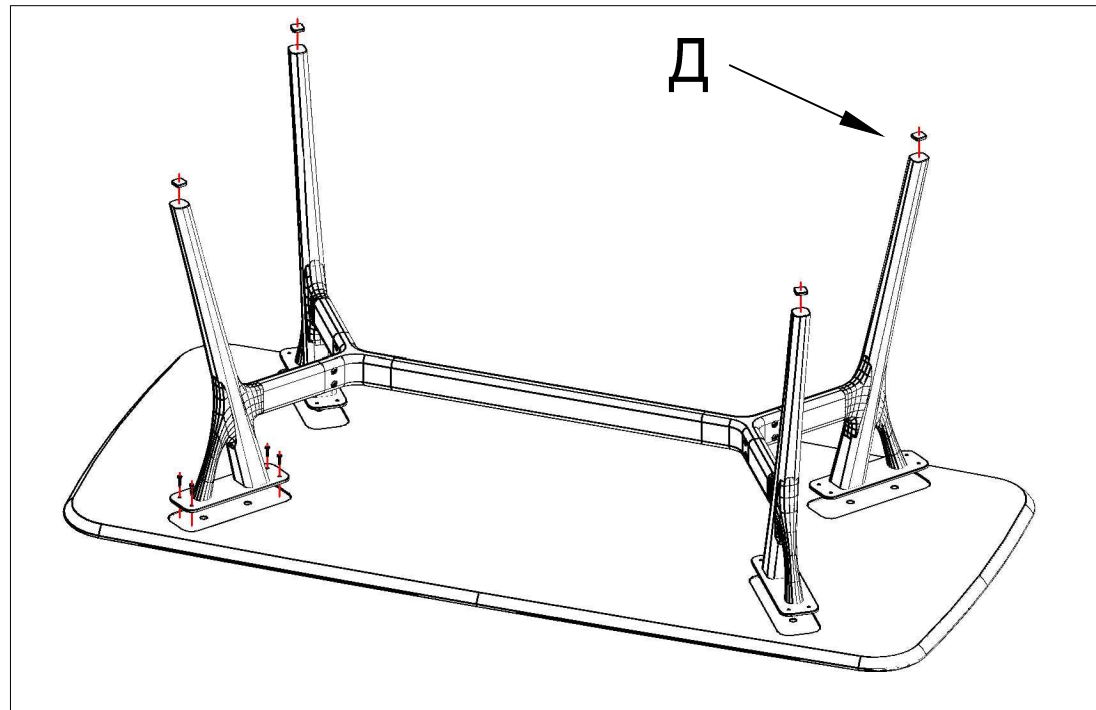

(А) - винт по дереву - х8

d6 x 40мм

(Б) - шайба М6 - х8

(В) - саморез - х16

d3.5 x 25мм

(Г) - стяжка мебельная М6 - х8

d8 x 38мм

(Д) - подпятник войлочный - х4

25 x 25 x 4мм

(Е) - пластина крепежная - х4

270 x 85 x 4мм

Поз.№	Наименование	Размеры, мм	Кол-во, шт
1	Столешница	*(1400/1600/1800/2000)x910x36	1
2	Ножка	770x430x60	4
3	Царга	*(427/627/827/1027)x160x70	1