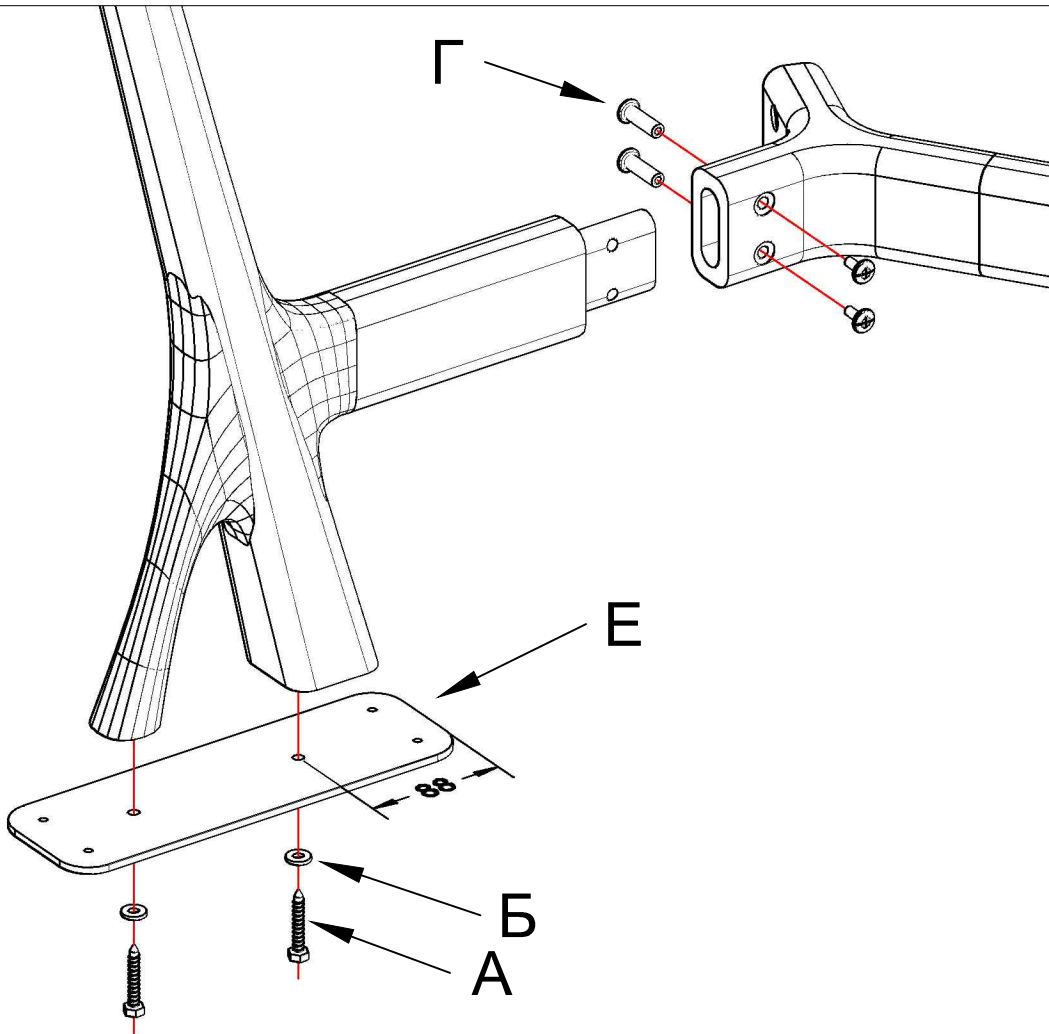

(А) - винт по дереву - х8

d6 x 40мм

(Б) - шайба М6 - х8

(В) - саморез - х16

d3.5 x 25мм

(Г) - стяжка мебельная М6 - х8

d8 x 38мм

(Д) - подпятник войлочный - х4

25 x 25 x 4мм

(Е) - пластина крепежная - х4

270 x 85 x 4мм

Поз.№	Наименование	Размеры, мм	Кол-во, шт
1	Столешница	*(1400/1600/1800/2000)x910x36	1
2	Ножка	770x430x60	4
3	Царга	*(427/627/827/1027)x160x70	1