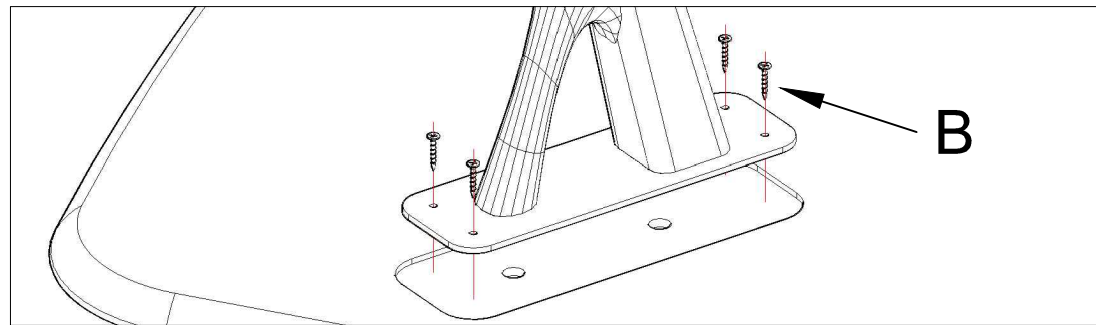

(А) - винт по дереву - х8

d6 x 40мм

(Б) - шайба М6 - х8

(В) - саморез - х16

d3.5 x 25мм

(Г) - стяжка мебельная М6 - х8

d8 x 38мм

(Д) - подпятник войлочный - х4

25 x 25 x 4мм

(Е) - пластина крепежная - х4

270 x 85 x 4мм

Поз.№	Наименование	Размеры, мм	Кол-во, шт
1	Столешница	*(1400/1600/1800/2000)x910x36	1
2	Ножка	770x430x60	4
3	Царга	*(427/627/827/1027)x160x70	1